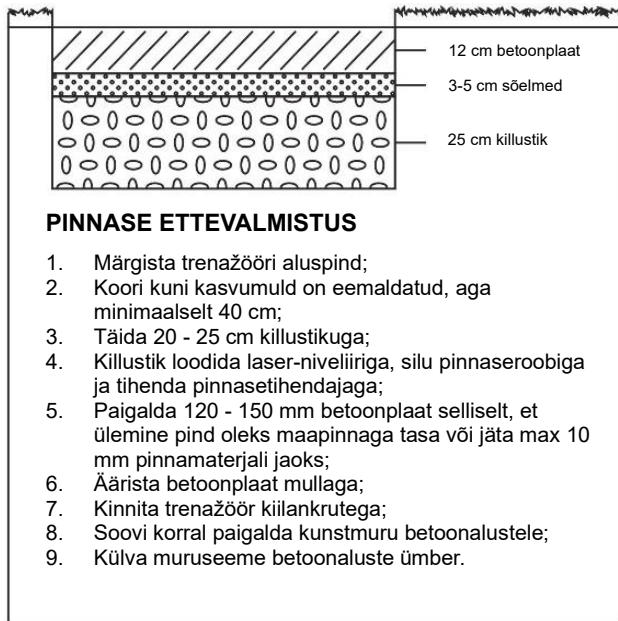

PAIGALDUS

JULGESTUSALA

Kahe erineva väljõusaali pingi kasutus- ja liigutusala 1500 mm võib kattuda.

KINNITUSAUGUD BETOONIL