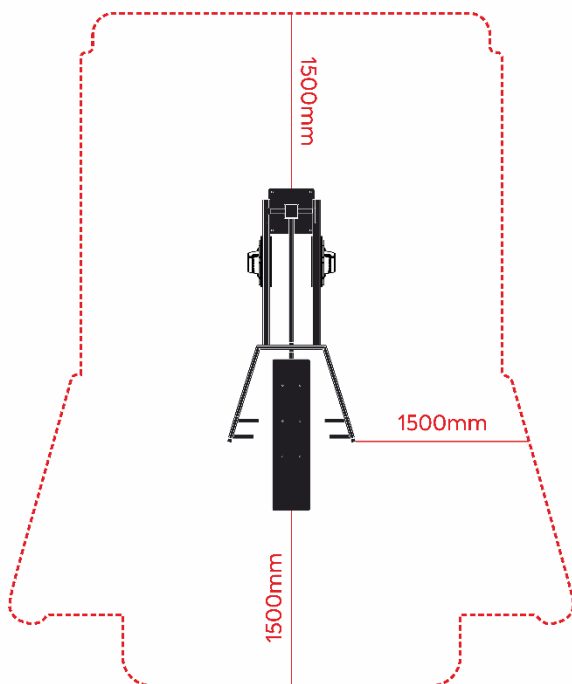

### TEHNILISED ANDMED

- Kasutaja pikkus vähemalt 140 cm;
- Vanus vähemalt 14 eluaastat;
- Seade vastab EN 16630:2015 ohutusstandardile
- Tootmisriik Eesti;
- Toode on valmistatud terasest;
- Toote liikuv osa on kuumtsingitud ja seejärel värvitud pulbervärviga;
- Toote raam ja raskuspakid on värvitud kõrgema tsingisisaldusega värviga ja seejärel pulbervärvitud;
- Maksimaalne treeningu raskus: 84kg
- Käepidemed on kahes erinevas asendis
- Seade on varustatud väga mugavalt ja kõigile jõukohaselt liikuvate kahe raskuspakiga.
- Seade on varustatud mõõteskaaladega mõlemal poolel. Mõõteskaalal on raskused märgitud kilogrammidest ja võivad erineda tegelikkusega 2,5 – 5 kg;

## JULGESTUSALA

Kahe erineva väljõusaali pingi kasutus- ja liigutusala 1500 mm võib kattuda.