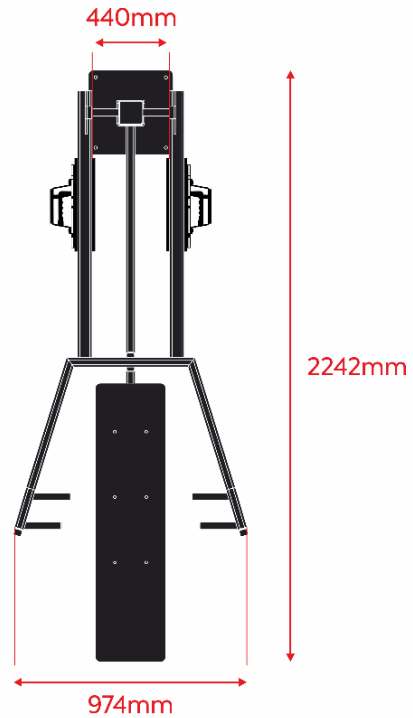

### TEHNILISED ANDMED

- Kasutaja pikkus vähemalt 140 cm;
- Vanus vähemalt 14 eluaastat;
- Seade vastab EN 16630:2015 ohutusstandardile
- Tootmisriik Eesti;
- Toode on valmistatud terasest;
- Toote liikuv osa on kuumtsingitud ja seejärel värvitud pulbervärviga;
- Toote raam ja raskuspakid on värvitud kõrgema tsingisisaldusega värviga ja seejärel pulbervärvitud;
- Maksimaalne treeningu raskus: 84kg
- Käepidemed on kahes erinevas asendis
- Seade on varustatud väga mugavalt ja kõigile jõukohaselt liikuvate kahe raskuspakiga.
- Seade on varustatud mõõteskaaladega mõlemal poolel. Mõõteskaalal on raskused märgitud kilogrammidest ja võivad erineda tegelikkusega 2,5 – 5 kg;

## JULGESTUSALA

Kahe erineva väljõusaali pingi kasutus- ja liigutusala 1500 mm võib kattuda.