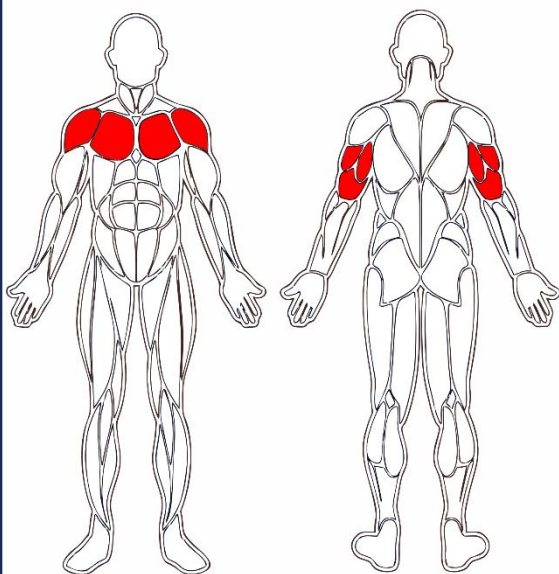

### TEHNILISED ANDMED

- Kasutaja pikkus vähemalt 140 cm;
- Vanus vähemalt 14 eluaastat;
- Seade vastab EN 16630:2015 ohutusstandardile
- Tootmisriik Eesti;
- Toode on valmistatud terasest;
- Toote liikuv osa on kuumtsingitud ja seejärel värvitud pulbervärviga;
- Toote raam ja raskuspakid on värvitud kõrgema tsingisisaldusega värviga ja seejärel pulbervärvitud;
- Maksimaalne treeningu raskus: 84kg
- Käepidemed on kahes erinevas asendis
- Seade on varustatud väga mugavalt ja kõigile jõukohaselt liikuvate kahe raskuspakiga.
- Seade on varustatud mõõteskaaladega mõlemal poolel. Mõõteskaalal on raskused märgitud kilogrammidest ja võivad erineda tegelikkusega 2,5 – 5 kg;