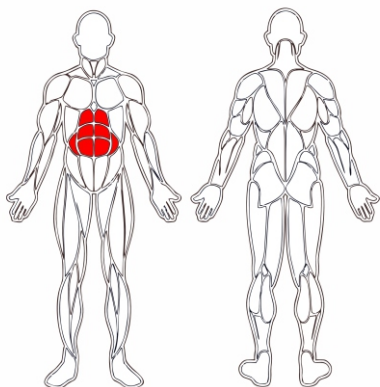

## Kõhupink

OFG018

PIKKUS / LAIUS / KÕRGUS  
1925mm / 500mm / 1000mm

TREENINGKOORMUSE  
VAHEMIK: -

TREENITAVAD LIHASGRUPID

TREENINGPINK

### • Tehnilised andmed

Raam	Valmistatud terasest, tsink- ja pulbervärvitud, seinapaksus 4–6 mm
Liikuvad osad ja käepidemed	Valmistatud roostevabast terasest, seinapaksus 5–6mm
Seadme töötlus	Pulbervärv RAL toonides
Toetuspindade materjal	20mm rihveldatud UV-kindel plastik
Reguleerimisvõimalused	Seljatoenurk reguleeritav

### • Kasutustingimused

1. Kasutaja pikkus alates 140 cm
2. Soovitav vanus alates 14. eluaastast