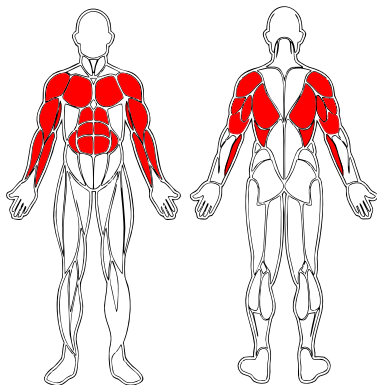

Ülakehapink

OFG019

PIKKUS / LAIUS / KÕRGUS
1550mm / 960mm / 2272mm

TREENINGKOORMUSE
VAHEMIK: -

TREENITAVAD LIHASGRUPID

TREENINGPINK

• Tehnilised andmed

Raam	Valmistatud terasest, tsink- ja pulbervärvitud, seinapaksus 4–6 mm
Liikuvad osad ja käepidemed	Valmistatud roostevabast terasest, seinapaksus 5–6mm
Seadme töötlus	Pulbervärv RAL toonides
Toetuspindade materjal	20mm rihveldatud UV-kindel plastik
Reguleerimisvõimalused	-