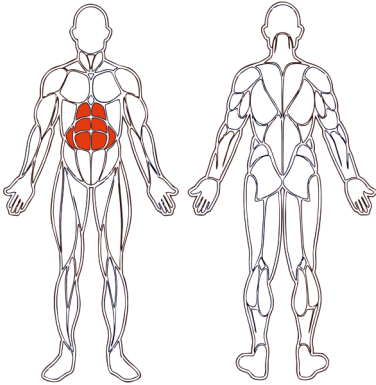

Kõhupink OFG018

PIKKUS / LAIUS / KÕRGUS
1925mm / 500mm / 1000mm

TREENINGKOORMUSE
VAHEMIK: -

TREENITAVAD LIHASGRUPID

TREENINGPINK

• Tehnilised andmed

Raam	Mitmehihilise korrosioonikaitesesüsteemiga kaetud teras (korrosioonikaitse kuni C5), seinapaksus 3-6mm
Liikuvad osad	Valmistatud roostevabast terasest, seinapaksus 5-6mm
Seadme töötlus	Pulbervärv RAL toonides
Toetuspindade materjal	20mm rihveldatud UV-kindel plastik
Reguleerimisvõimalused	Seljatoe nurk reguleeritav 6 erinevat kõrgust
Jalatugi	Valmistatud roostevabast terasest
Lisavõimalused	Soovi korral võimalik paigaldada ergonoomiline seljatugi