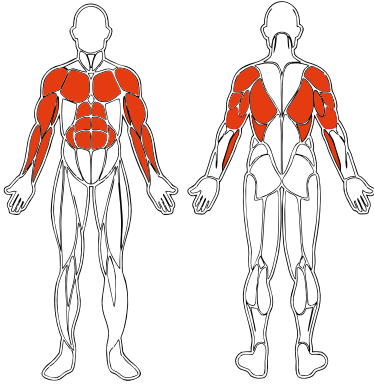

Ülakehapink
OFG019

PIKKUS / LAIUS / KÕRGUS
1550mm / 960mm / 2272mm

TREENINGKOORMUSE VAHEMIK: -

TREENITAVAD LIHASGRUPID

TREENINGPINK

• **Tehnilised andmed**

Raam Mitmekihilise korrosioonikaitstesüsteemiga kaetud teras (korrosioonikaitse kuni C5), seinapaksus 3-6mm

Käepidemed ja jalatoed Valmistatud roostevabast terasest, seinapaksus 3-6mm

Seadme töötlus Pulbervärv RAL toonides

Toetuspindade materjal 20mm rihveldatud UV-kindel plastik, mis on ilmastikukindel ja libisemisvastane